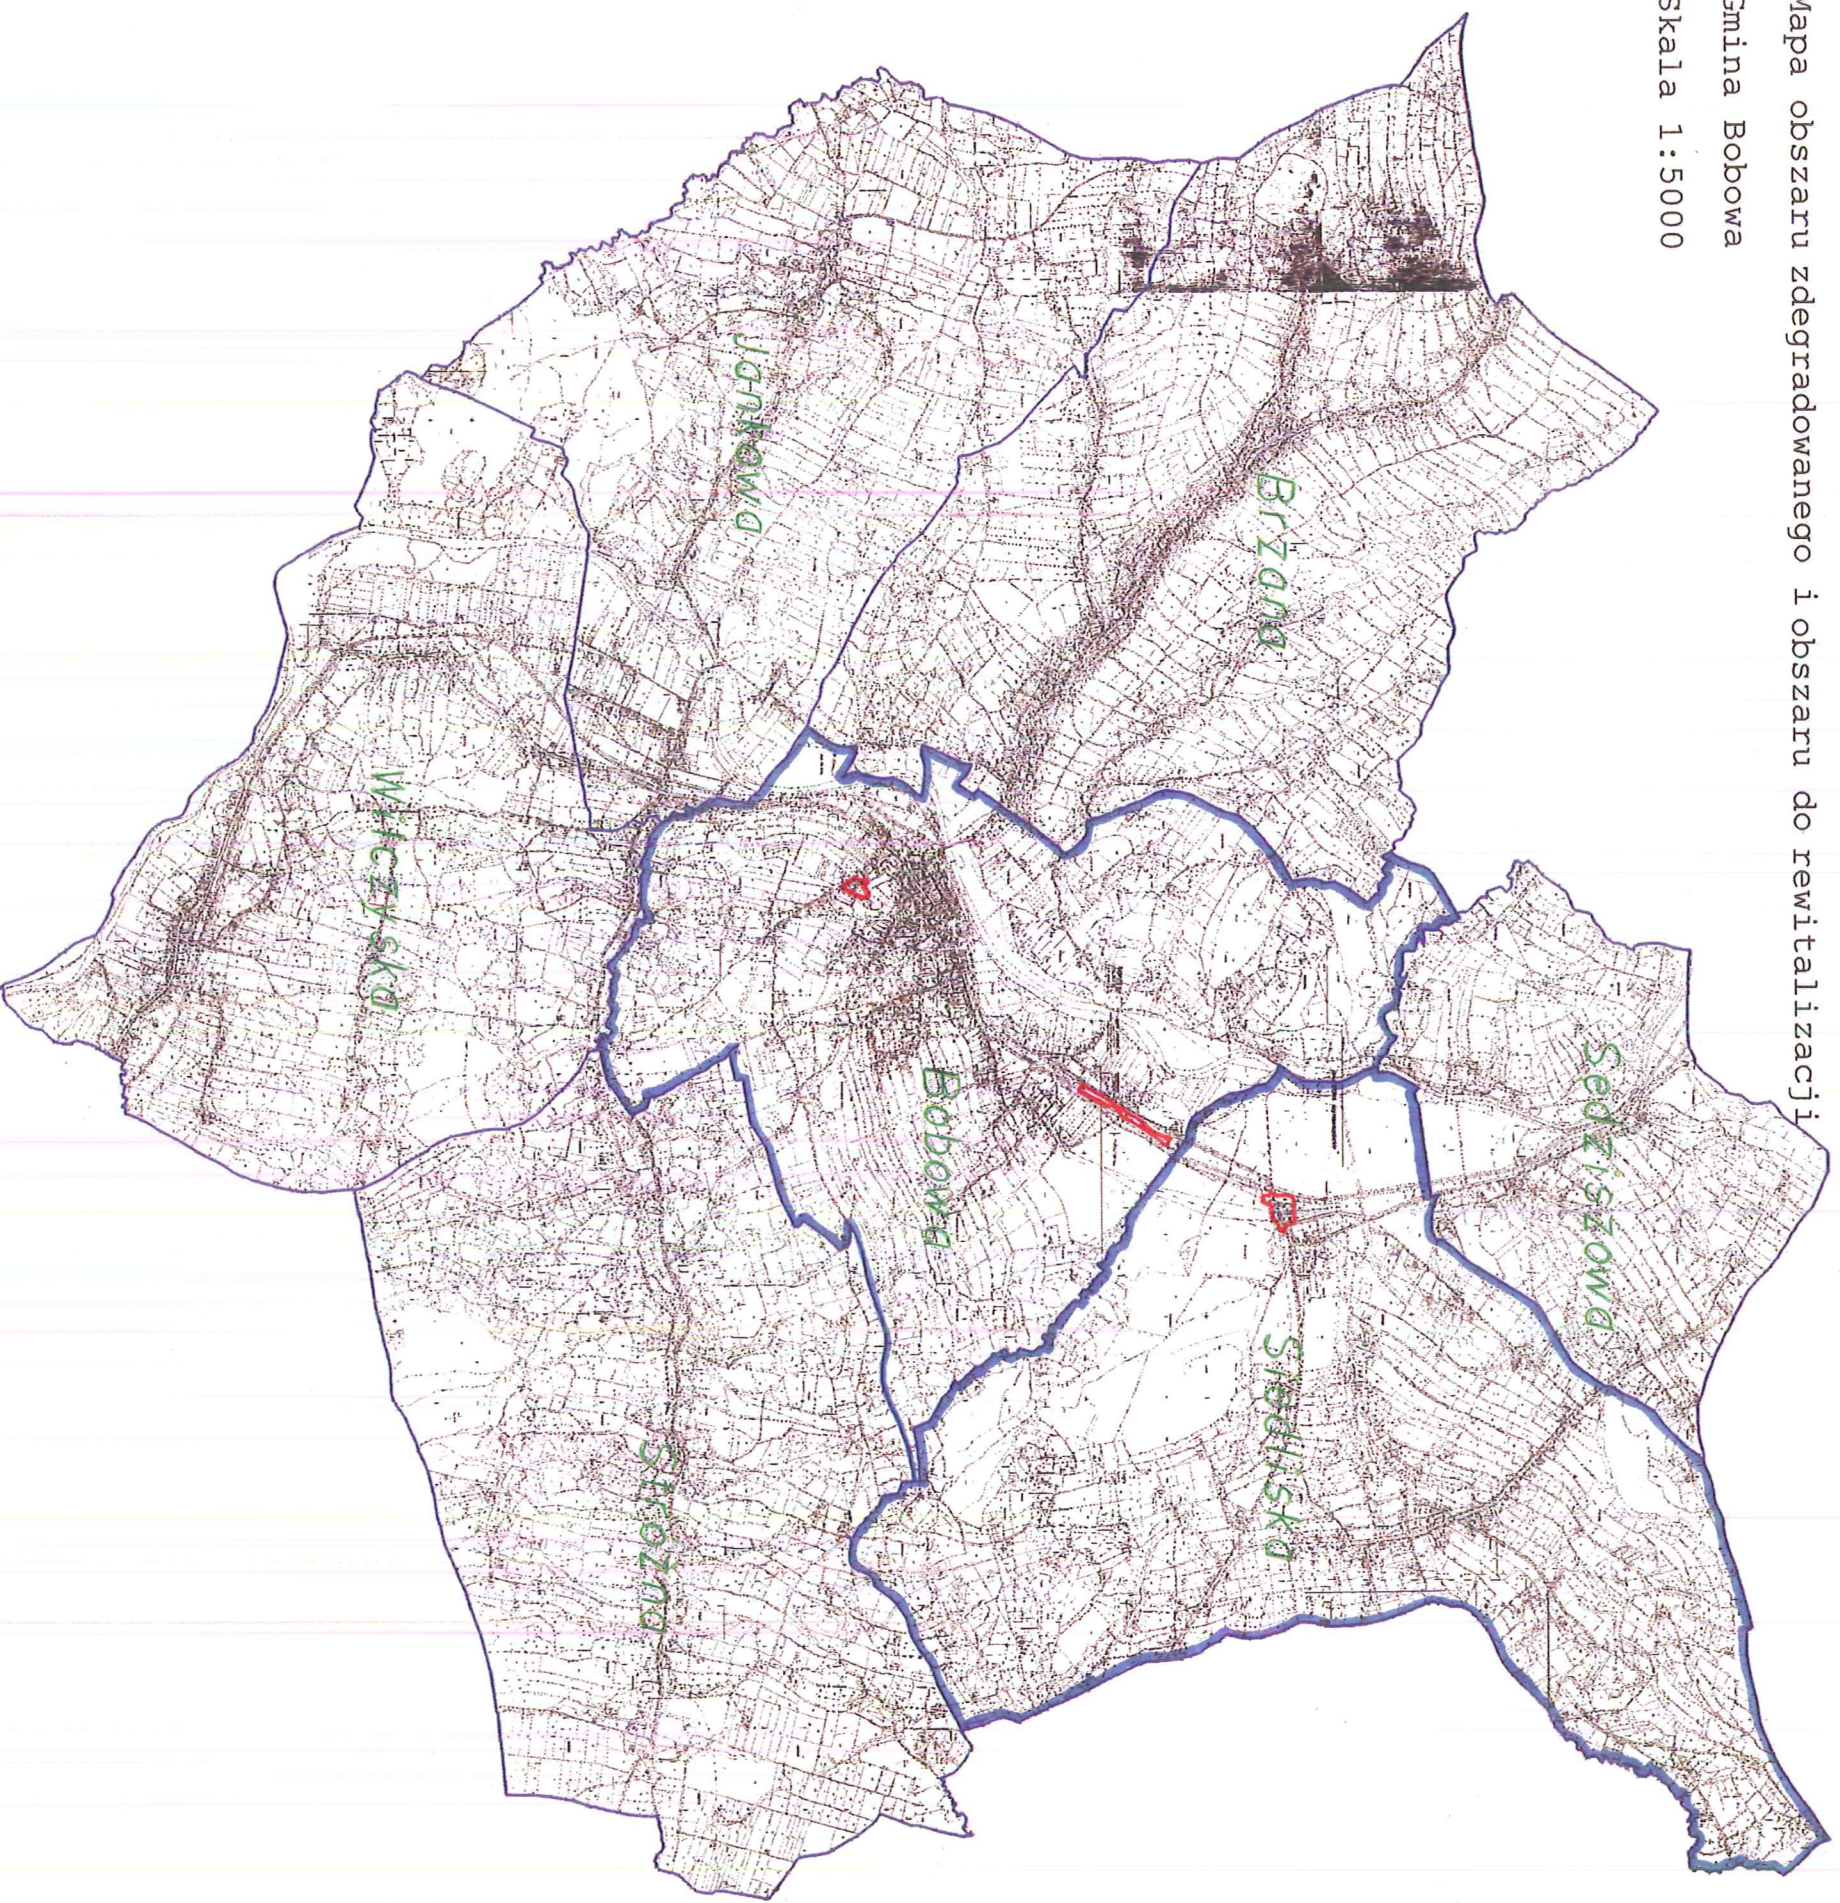

Mapa obszaru zdegradowanego i obszaru do rewitalizacji

Gmina Bobowa

Skala 1:5000

— obszary do rewitalizacji

— obszar zdegradowany

Województwo: małopolskie
Powiat: gorlicki
Jednostka ewidencyjna: 120503_4 Bobowa
Obręb: 0001, Miasto Bobowa

Podobszar I

MAPA ZASADNICZA SKALA 1:2000

Podobszar II

SKALA 1:2000
MAPA ZASADNICZA

— granica obszaru do rewitalizacji

Podobszar III
MAPA ZASADNICZA
SKALA 1:2000

Gr