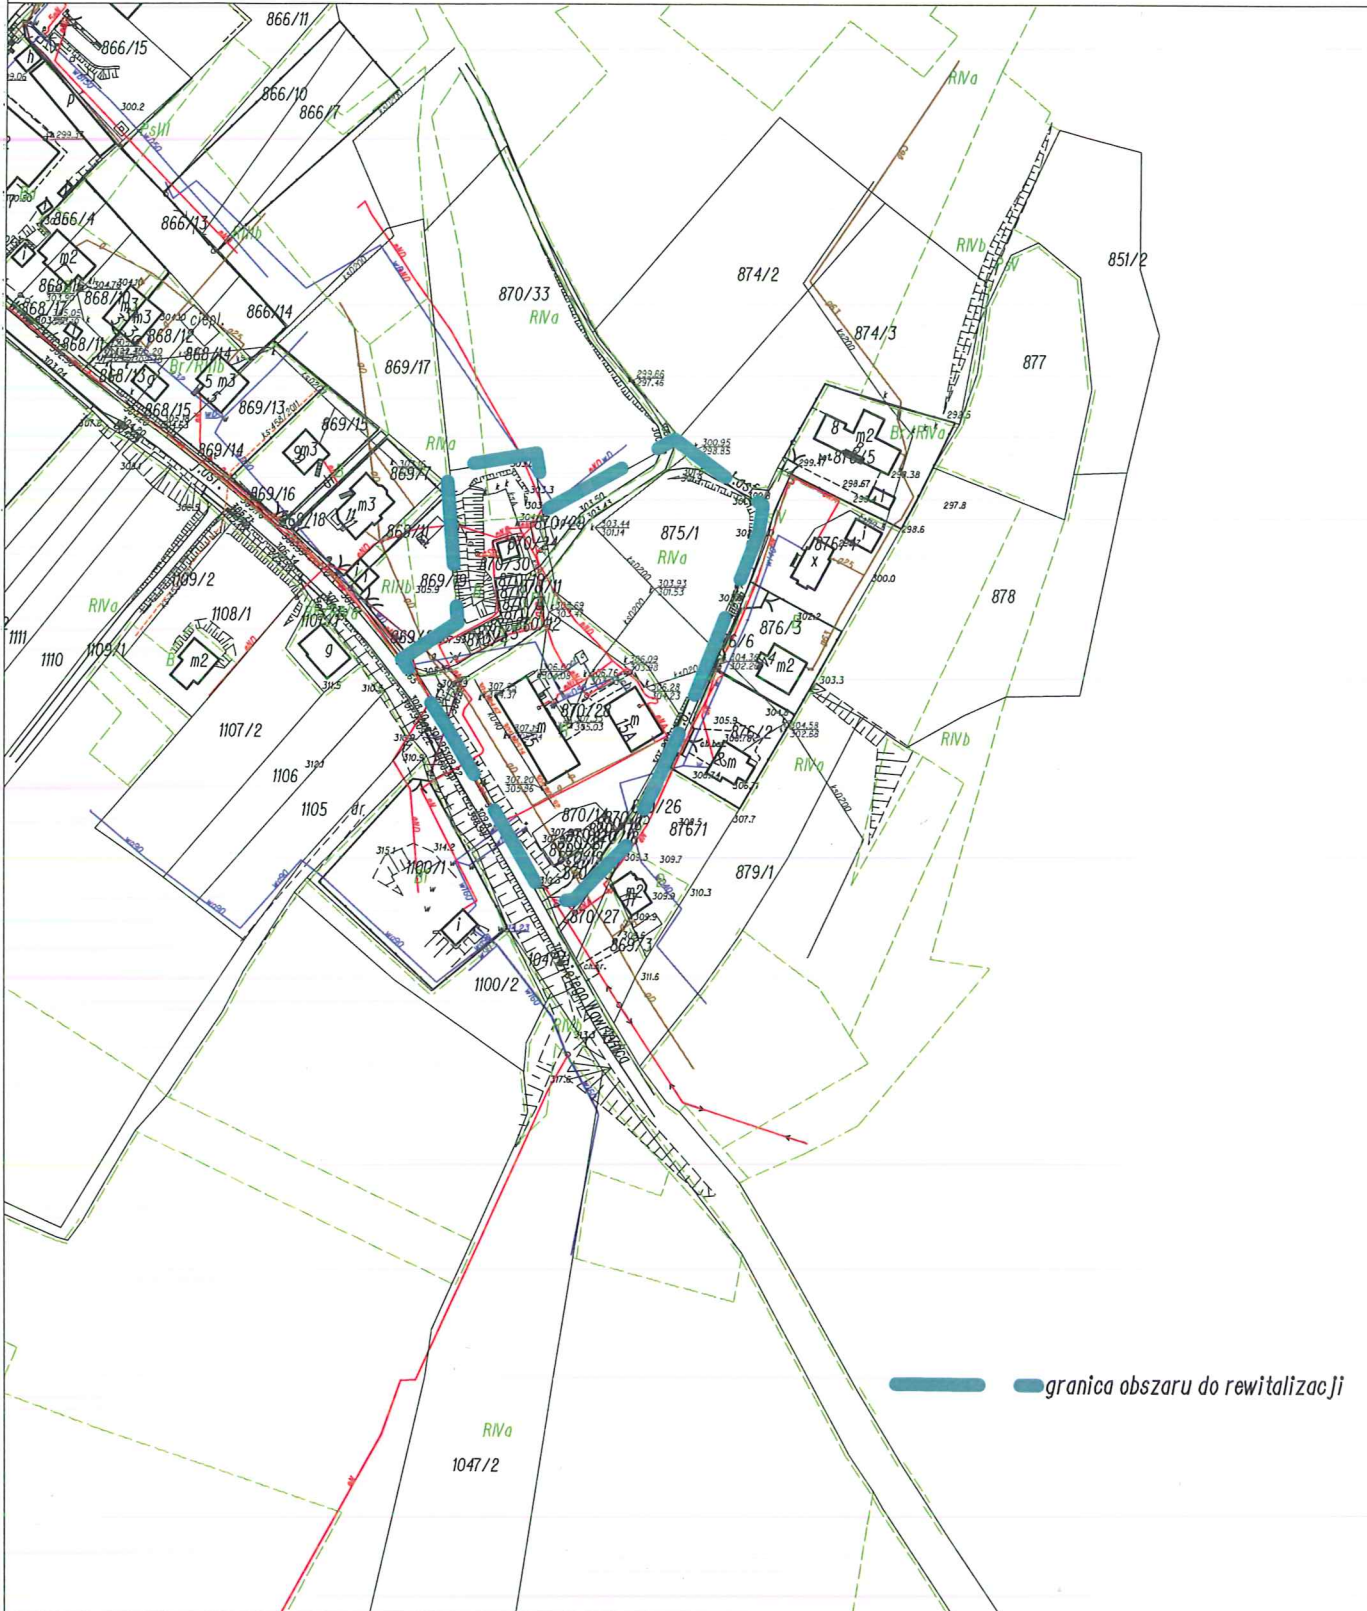

Mapa obszaru zdegradowanego i obszaru do rewitalizacji

Gmina Bobowa

Skala 1:5000

— obszary do rewitalizacji

— obszar zdegradowany

Województwo: małopolskie
Powiat: gorlicki
Jednostka ewidencyjna: 120503_4 Bobowa
Obręb: 0001, Miasto Bobowa

Podobszar I

MAPA ZASADNICZA SKALA 1:2000

Podobszar II

SKALA 1:2000
MAPA ZASADNICZA

— granica obszaru do rewitalizacji

Podobszar III
MAPA ZASADNICZA
SKALA 1:2000

Gr