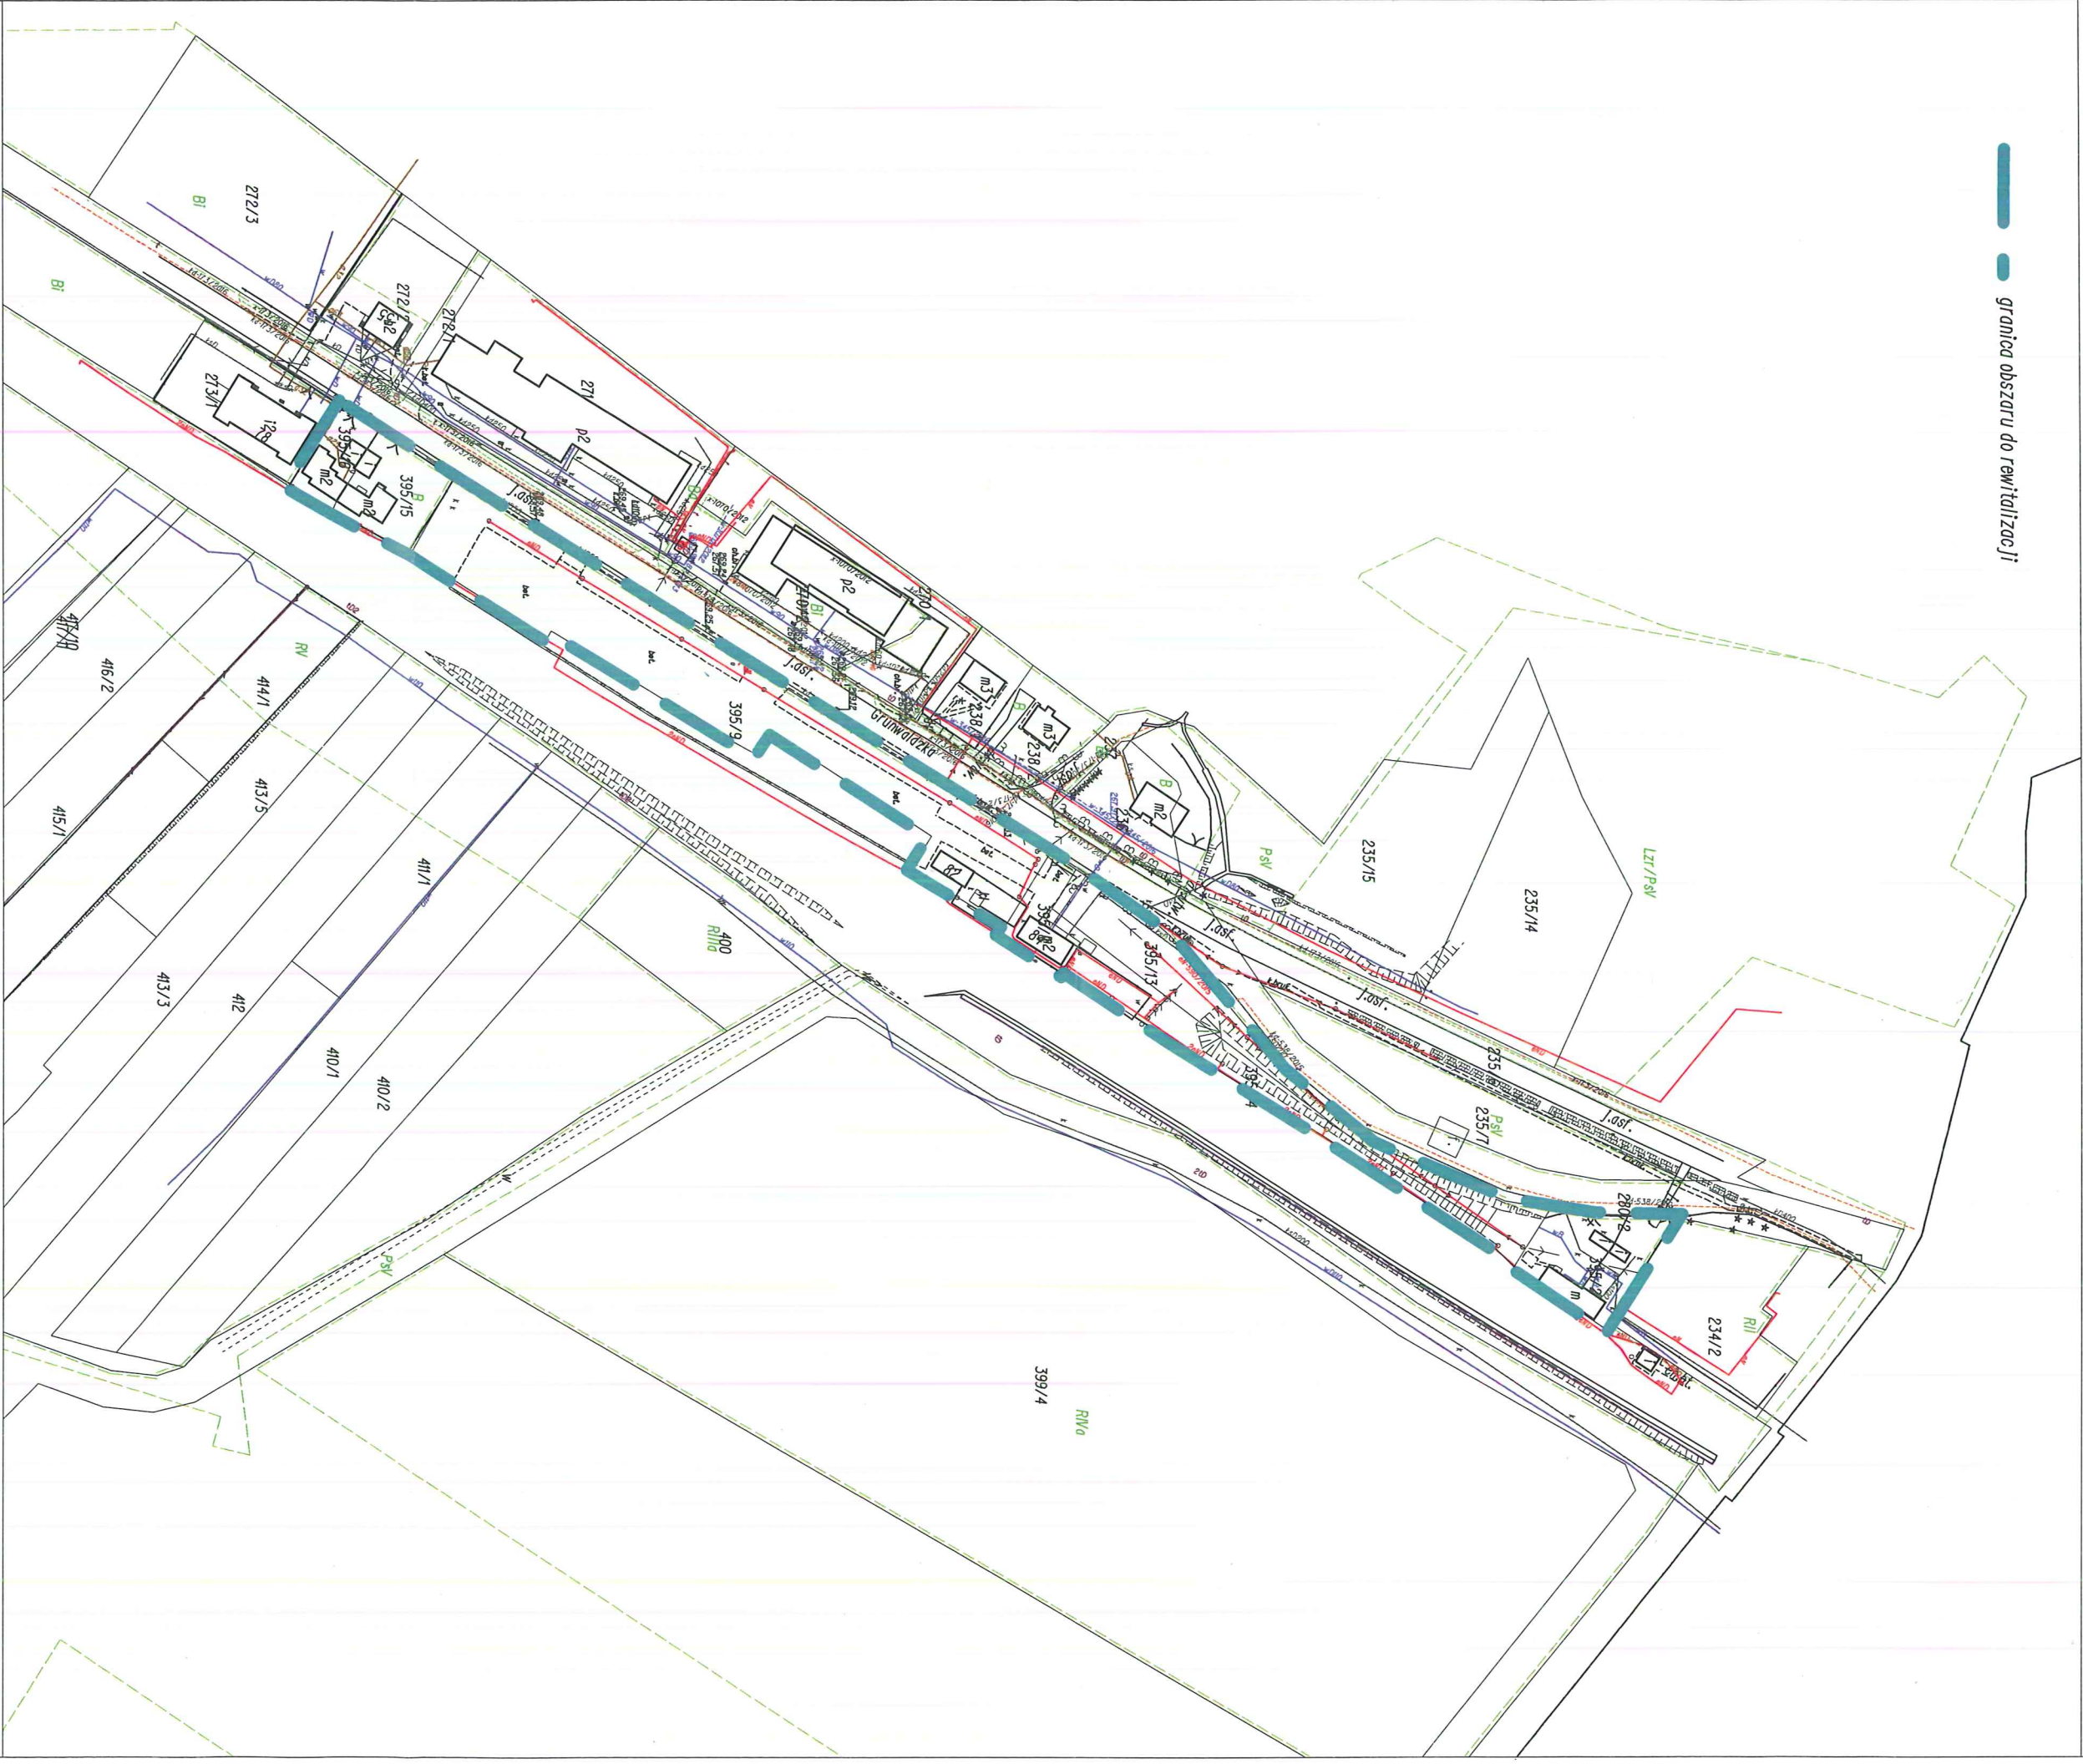

Mapa obszaru zdegradowanego i obszaru do rewitalizacji

Gmina Bobowa

Skala 1:5000

— obszary do rewitalizacji

— obszar zdegradowany

Województwo: małopolskie
Powiat: gorlicki
Jednostka ewidencyjna: 120503_4 Bobowa
Obręb: 0001, Miasto Bobowa

Podobszar I

MAPA ZASADNICZA SKALA 1:2000

Podobszar II

SKALA 1:2000
MAPA ZASADNICZA

— granica obszaru do rewitalizacji

Podobszar III
MAPA ZASADNICZA
SKALA 1:2000

Gr