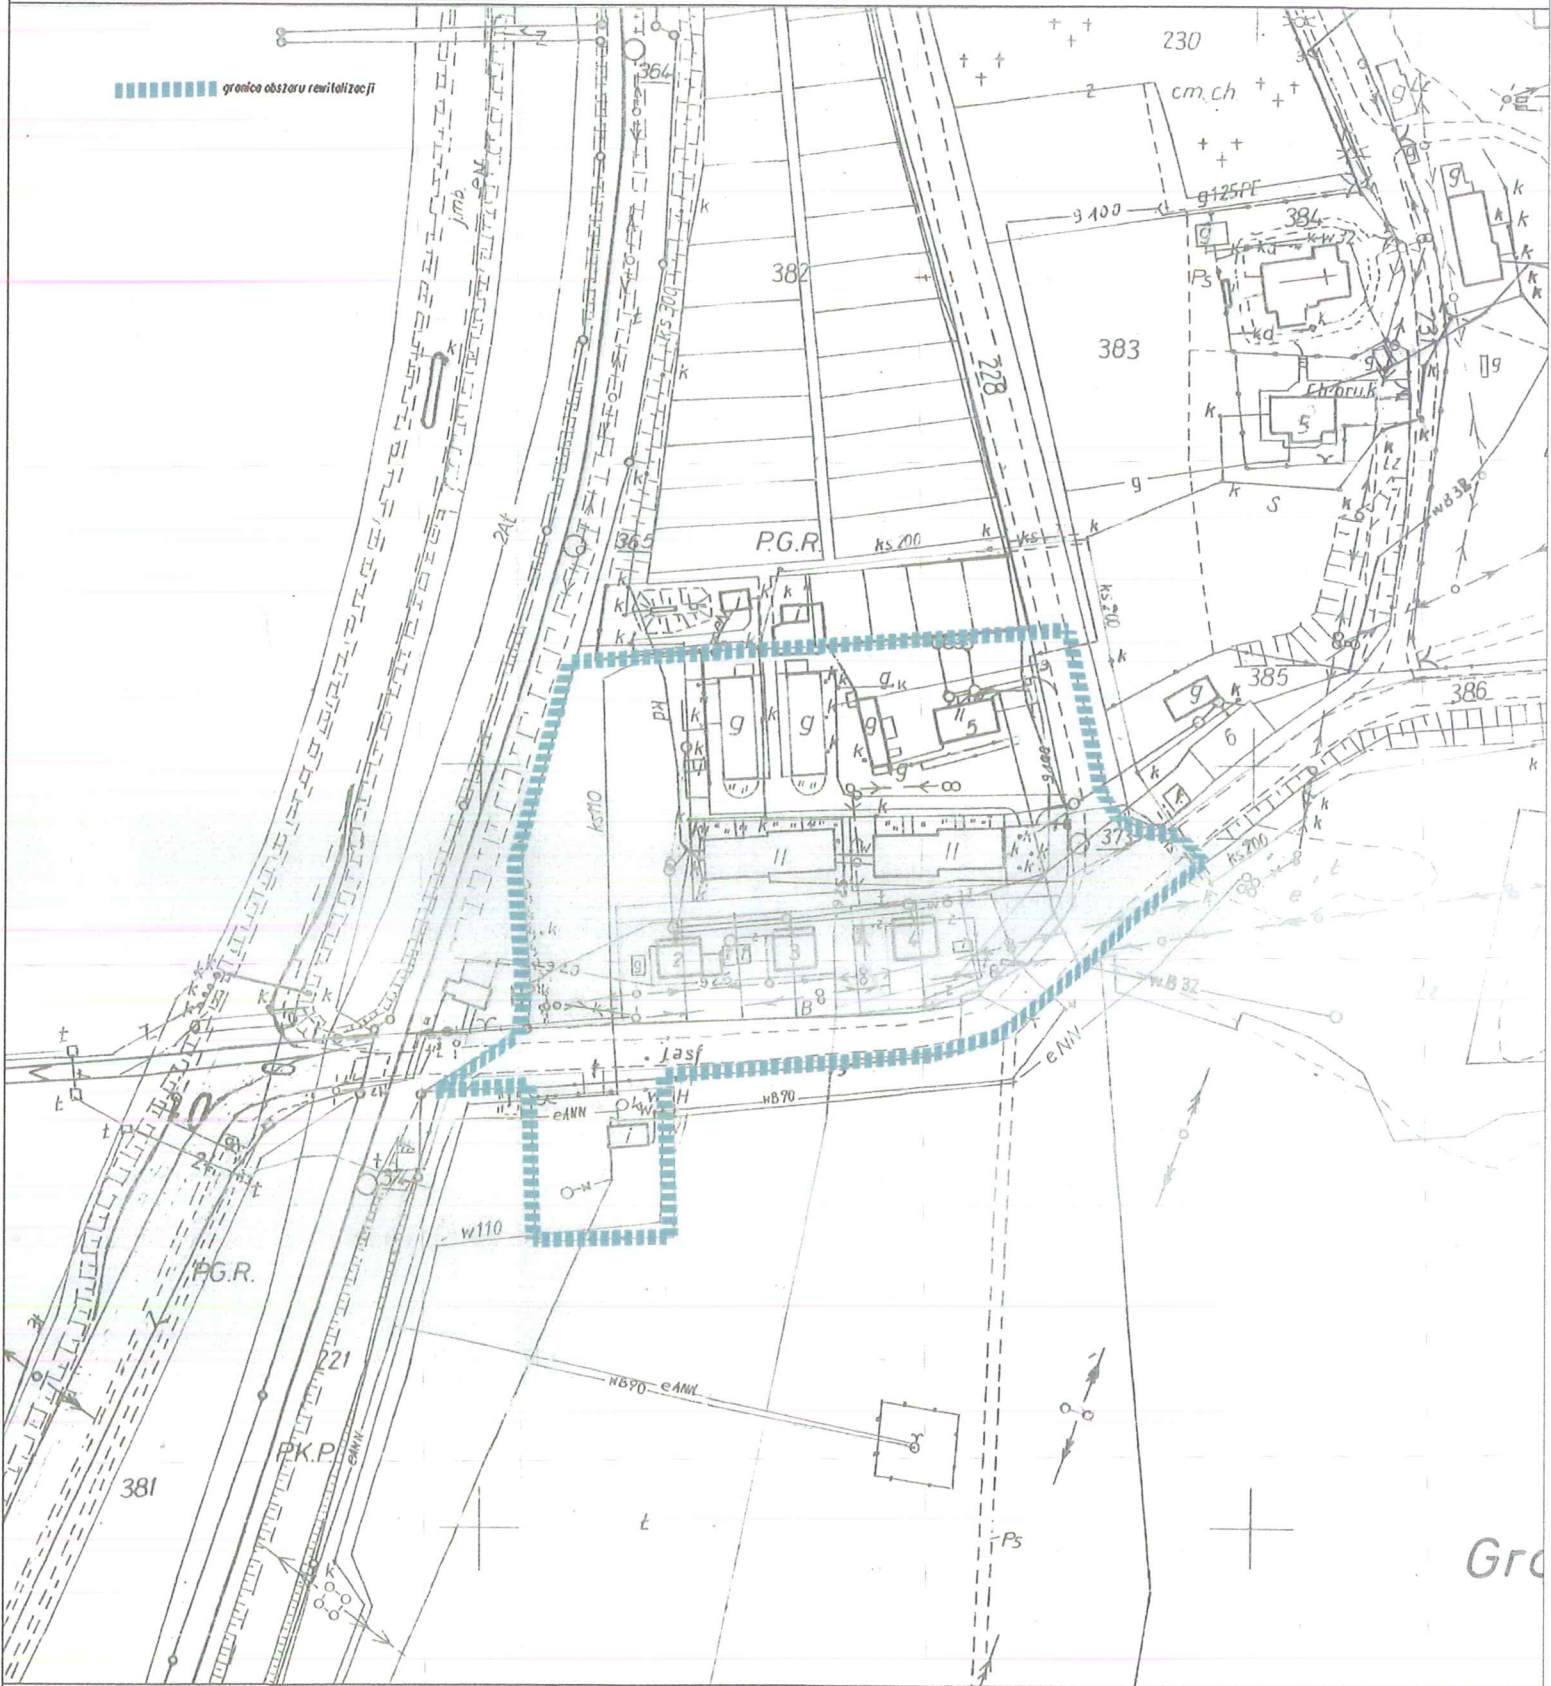

Mapa obszaru zdegradowanego i obszaru do rewitalizacji

Gmina Bobowa

Skala 1:5000

— obszary do rewitalizacji

— obszar zdegradowany

Województwo: małopolskie
Powiat: gorlicki
Jednostka ewidencyjna: 120503_4 Bobowa
Obręb: 0001, Miasto Bobowa

Podobszar I

MAPA ZASADNICZA SKALA 1:2000

Podobszar II

SKALA 1:2000
MAPA ZASADNICZA

— granica obszaru do rewitalizacji

Podobszar III
MAPA ZASADNICZA
SKALA 1:2000

Gr